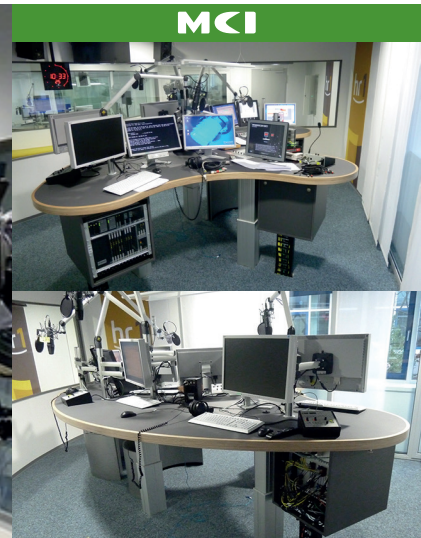

Erneuerung der HR HF-Sendekomplexe in Frankfurt am Main

Studio Hamburg

MCI

Zum Jahreswechsel 2014/2015 fand beim HR in Frankfurt die erfolgreiche Abnahme der letzten, von insgesamt fünf Hörfunk-Sendekomplexen statt. MCI erhielt den Auftrag zur Erneuerung bereits im April 2012. Der Auftrag beinhaltete vorerst vier Sendekomplexe und die Option auf einen weiteren, welcher vom HR während des Projektablaufs ebenfalls beauftragt wurde. Die ersten beiden Sendekomplexe wurden im Februar 2013 und die beiden weiteren Sendekomplexe im März 2014 dem HR übergeben.

Der HR entschied sich für den Einsatz des SERIX Audiomischpultes der Firma Mandozzi. Vernetzt wurden die insgesamt 20 Mischpulte über eine redundant aufgebaute IDEA Audiokreuzschiene desselben Herstellers. Je Sendekomplex wurde außerdem eine Draco tera KVM Matrix des Hersteller IHSE eingesetzt. Die bereits vorhandene Sendeablaufsteuerung der Firma d'accord wurde weiterverwendet und die Schnittstellen entsprechend angepasst.

Jeder Komplex besteht aus zwei Selbstfahrerstudios, einem Produktionsraum, einem Supportbereich und einem Multifunktionsbereich. Die fünf Sendekomplexe wurden nahezu identisch ausgestattet, wodurch die Flexibilität im Redaktionsablauf und Havariefall deutlich erhöht wurde.